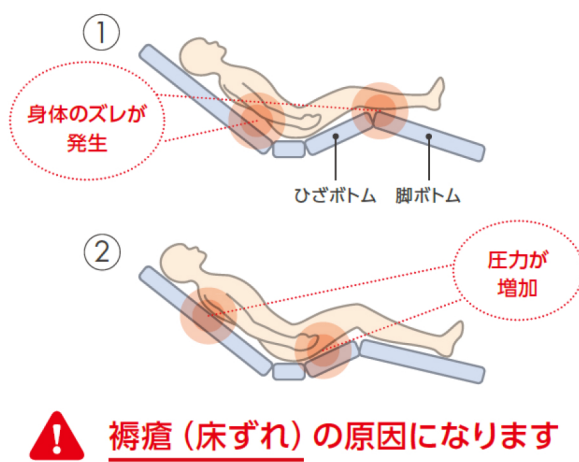

超低床 ポジショニングベッド

ラフィオ

Rafio

誕生！

ポジショニングとは・・・
「適切な姿勢(体位)を安全で快適に保持すること」

1 新しい背上げ ハイバックサポート機能

背上げをハイバックとローバックに2分割することで
快適な姿勢を保持し、
嚔下のサポートや床ずれリスクを低減します。

2 膝位置のフィッティング機能

利用者に合わせて
膝の屈曲位置を2段階で調整できます。

「ひざ脚ボトム」の屈曲位置と膝関節の場所が合っていないと・・・

3 床面高さ15cmの 超低床

転落時の怪我リスクを低減しました。